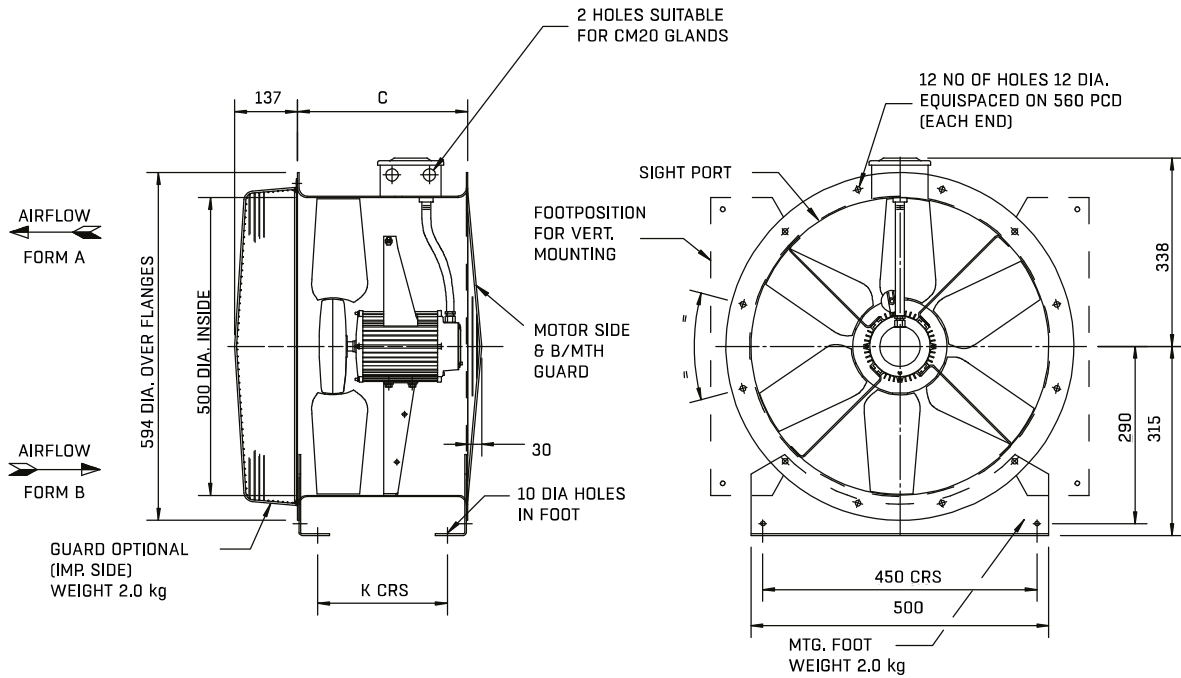

DRAWINGS - 500-560 MM

500 MM (DX511455 & EJ511466)

Part Number	Size	Motor Frame	C	K	Weight kg Fan
DX511455	500	BT9	375	290	34
EJ511466	500	CT9	330	245	34

560 MM (DX571459)

Size	Motor Frame	C	K	Weight kg Fan
560	CT9	375	290	38

All dimensions in mm.