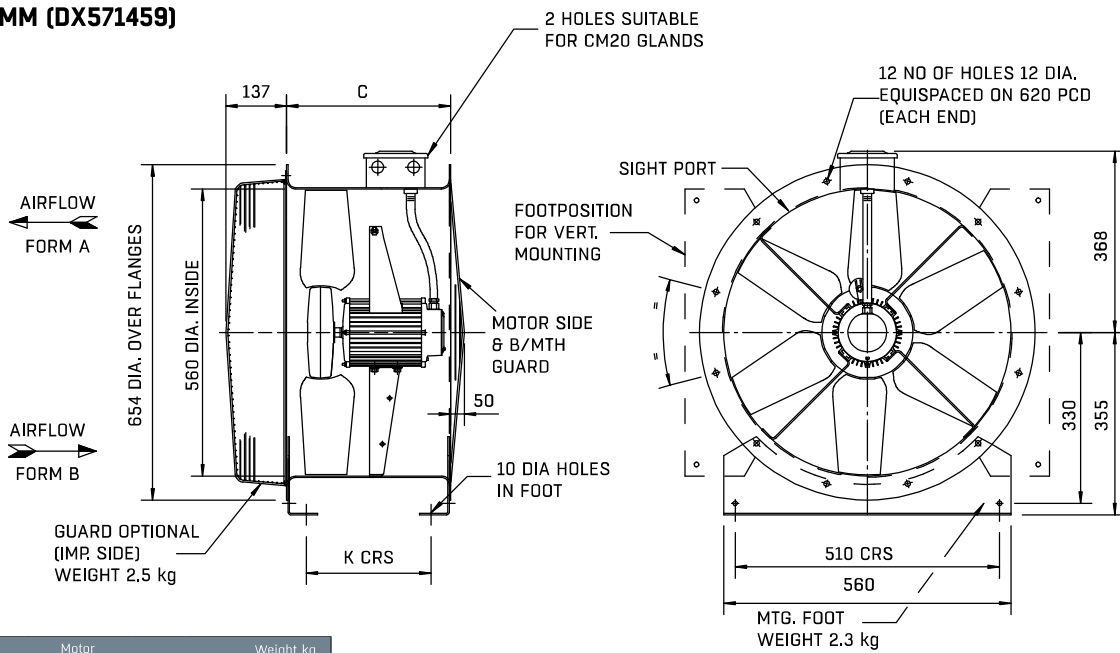

DRAWINGS - 500-560 MM

500 MM (DX511455 & EJ511466)

Part Number	Size	Motor Frame	C	K	Weight kg Fan
DX511455	500	BT9	375	290	34
EJ511466	500	CT9	330	245	34

560 MM (DX571459)

Size	Motor Frame	C	K	Weight kg Fan
560	CT9	375	290	38

All dimensions in mm.